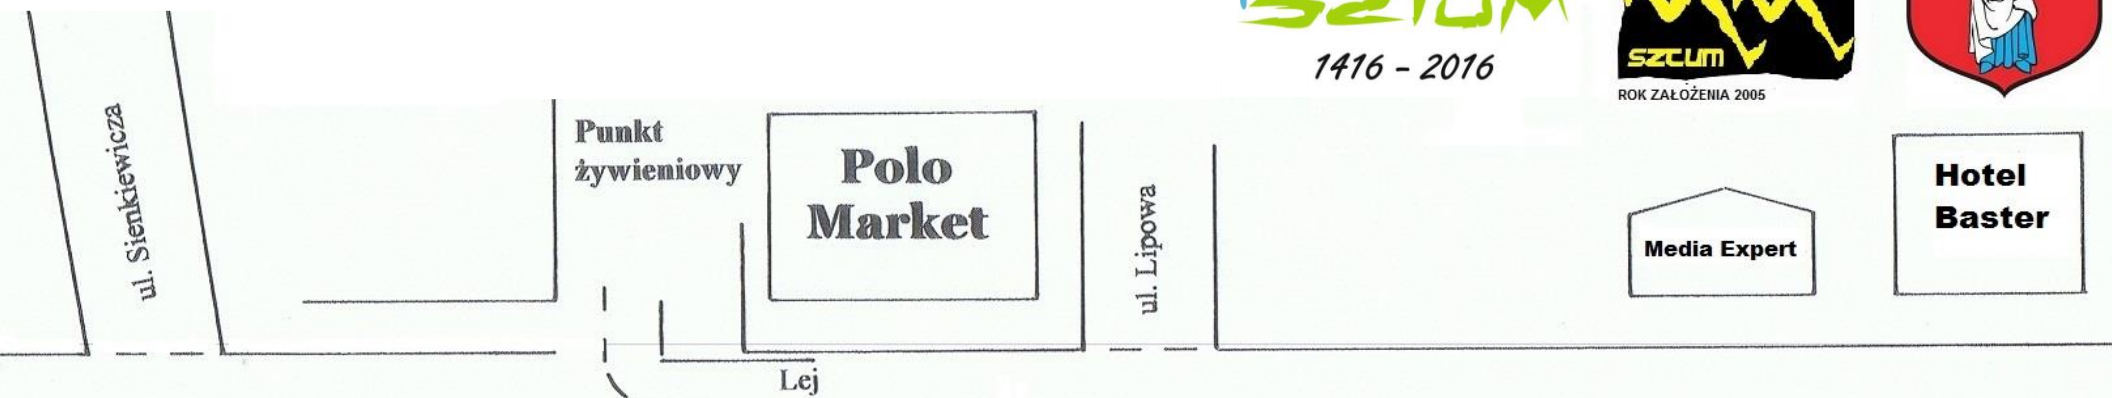

XXVI MIĘDZYNARODOWY SZTUMSKI BIEG SOLIDARNOŚCI 3 MAJA 2016

600 lat
SZTUM
1416 - 2016

ul. Kochanowskiego

Trasy Biegów Młodzieżowych:

Pętla najmniejsza	=	300 m
Pętla mała	=	500 m
Pętla średnia	=	700 m
Pętla duża	=	1 100 m