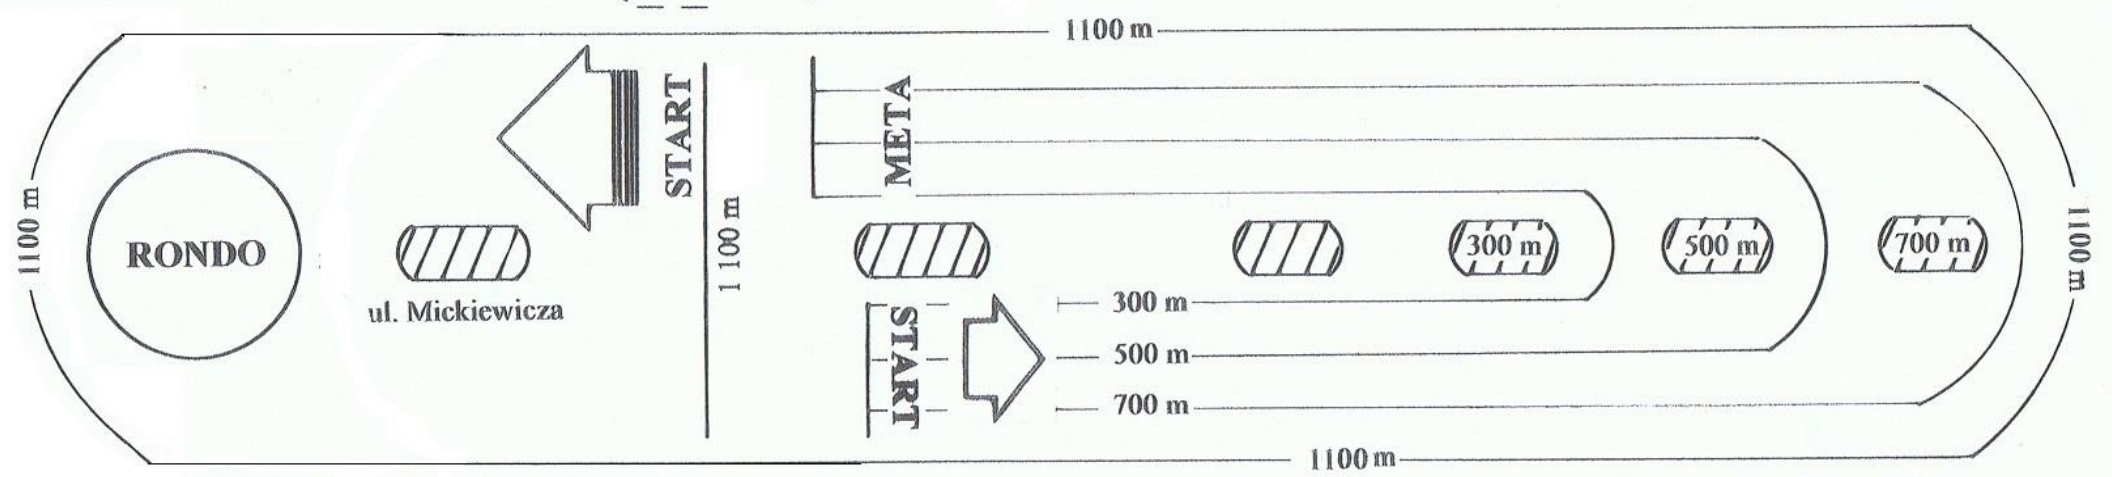

XXVI MIĘDZYNARODOWY SZTUMSKI BIEG SOLIDARNOŚCI 3 MAJA 2016

600 lat
SZTUM
1416 - 2016

ul. Kochanowskiego

Trasy Biegów Młodzieżowych:

Pętla najmniejsza	=	300 m
Pętla mała	=	500 m
Pętla średnia	=	700 m
Pętla duża	=	1 100 m