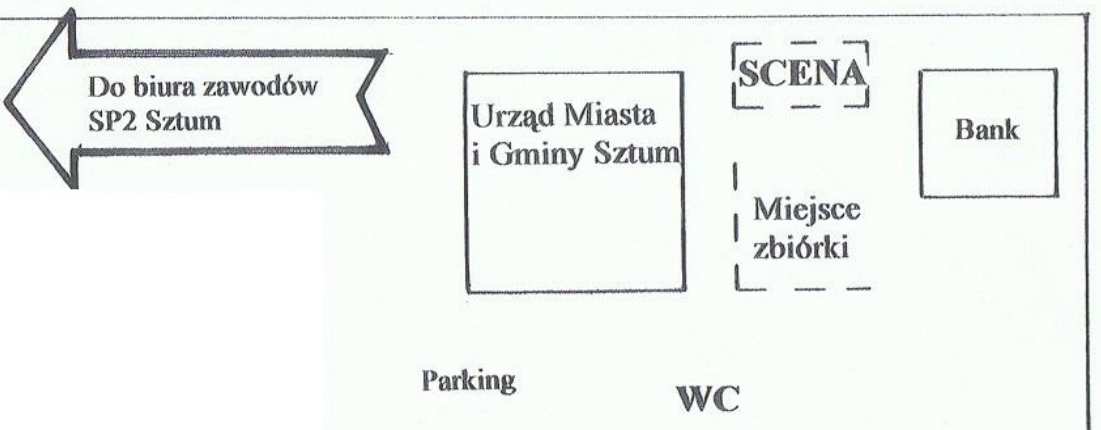

XXVI MIĘDZYNARODOWY SZTUMSKI BIEG SOLIDARNOŚCI 3 MAJA 2016

600 lat
SZTUM
1416 - 2016

ul. Kochanowskiego

Trasy Biegów Młodzieżowych:

Pętla najmniejsza	=	300 m
Pętla mała	=	500 m
Pętla średnia	=	700 m
Pętla duża	=	1 100 m