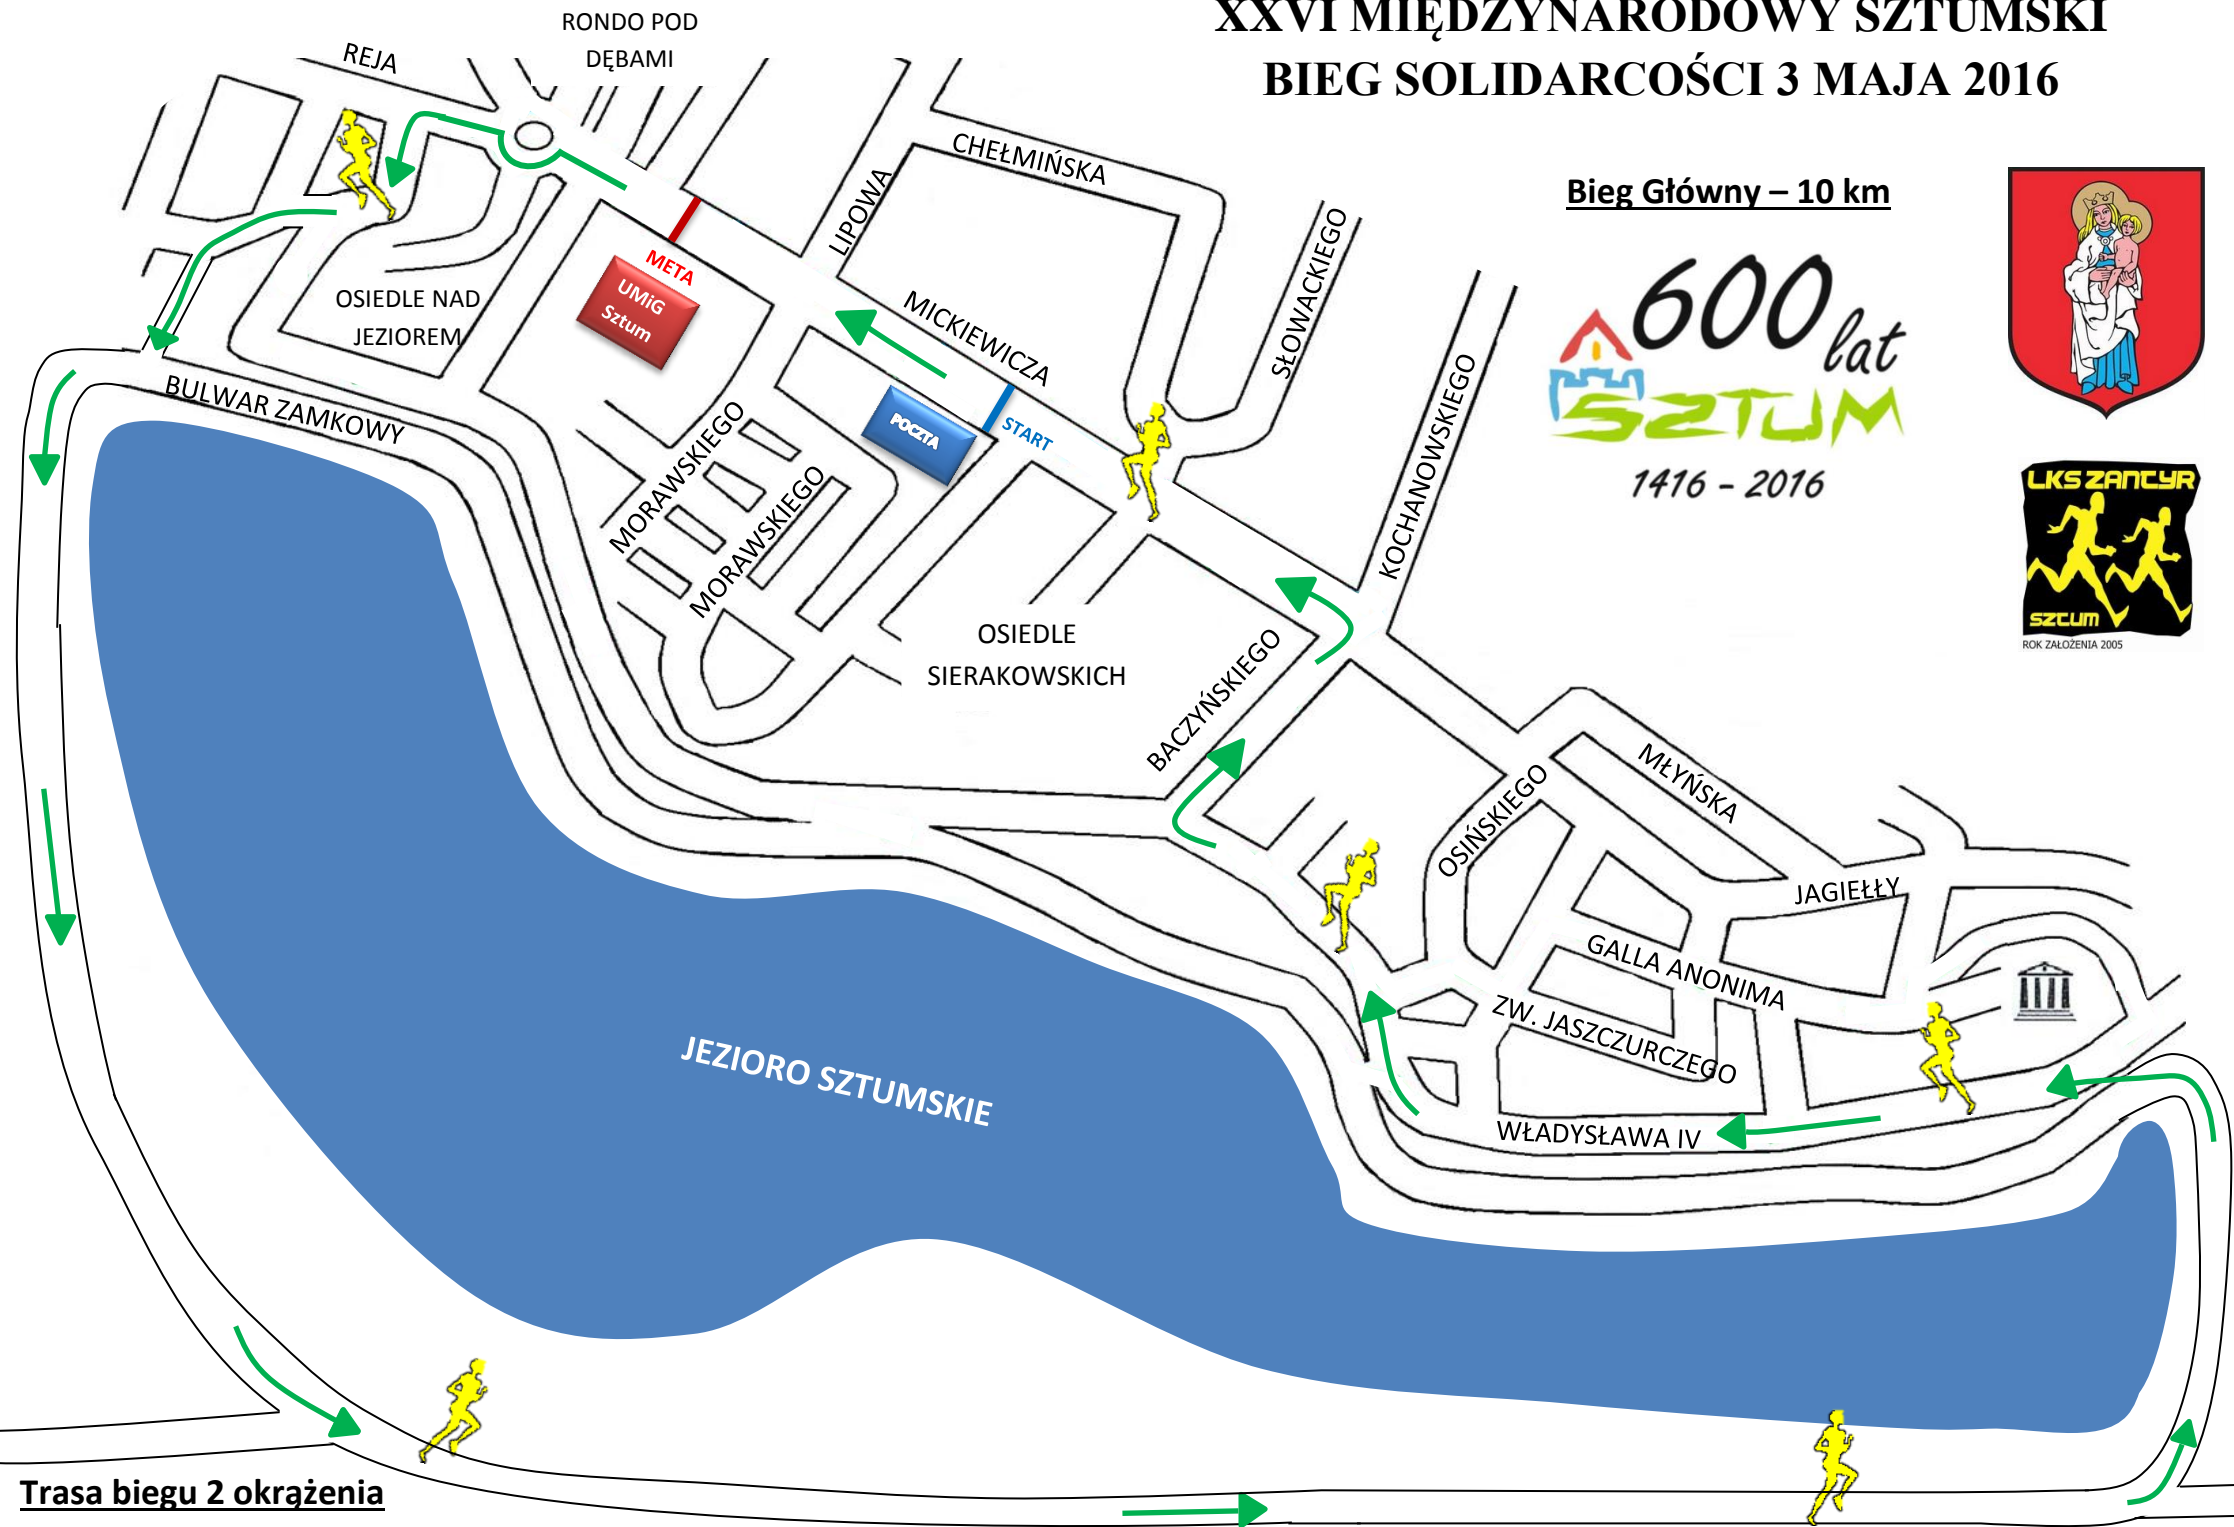

# XXVI MIĘDZYNARODOWY SZTUMSKI BIEG SOLIDARNOŚCI 3 MAJA 2016

**Bieg Główny – 10 km**

**Trasa biegu 2 okrążenia**