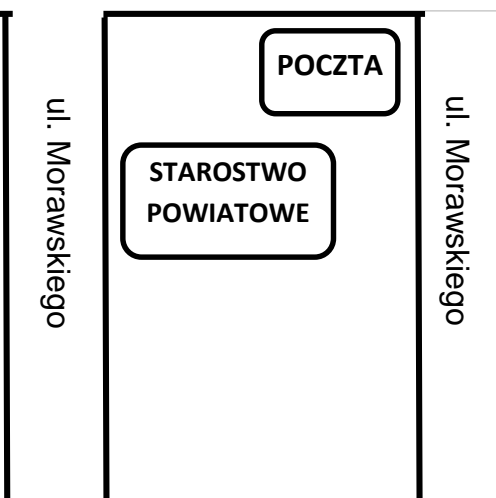

# XXIX MIĘDZYNARODOWY SZTUMSKI BIEG SOLIDARNOŚCI 3 MAJA 2019

**Trasy Biegów Młodzieżowych:**

Pętla	300 m
Pętla	500 m
Pętla	700 m
Pętla	1 000 m