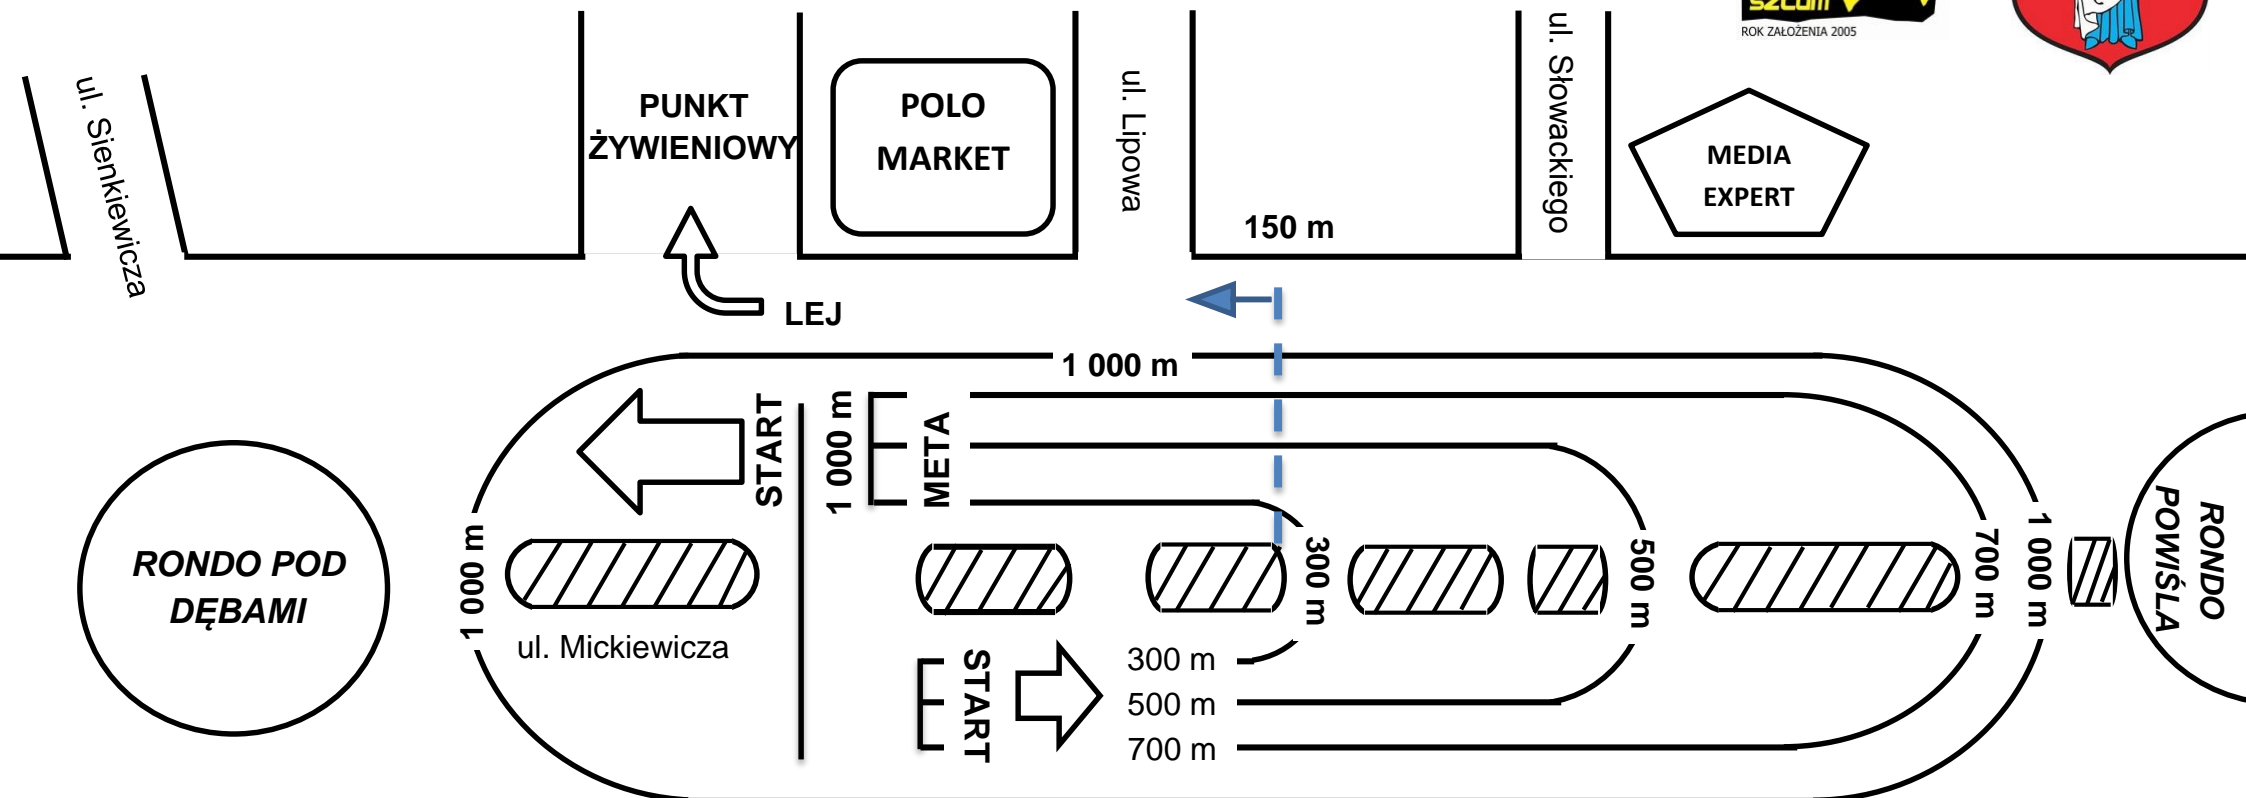

# XXIX MIĘDZYNARODOWY SZTUMSKI BIEG SOLIDARNOŚCI 3 MAJA 2019

**Trasy Biegów Młodzieżowych:**

Pętla	300 m
Pętla	500 m
Pętla	700 m
Pętla	1 000 m