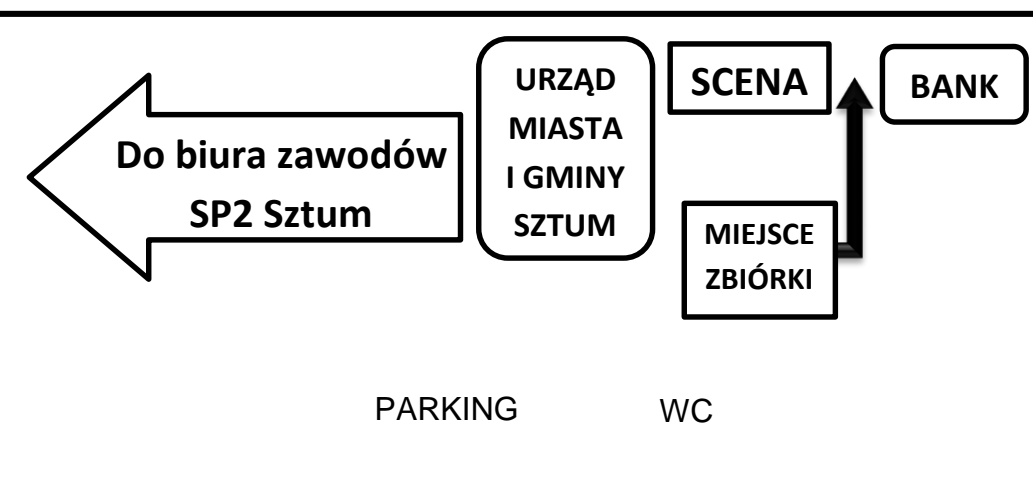

# XXIX MIĘDZYNARODOWY SZTUMSKI BIEG SOLIDARNOŚCI 3 MAJA 2019

**Trasy Biegów Młodzieżowych:**

Pętla	300 m
Pętla	500 m
Pętla	700 m
Pętla	1 000 m