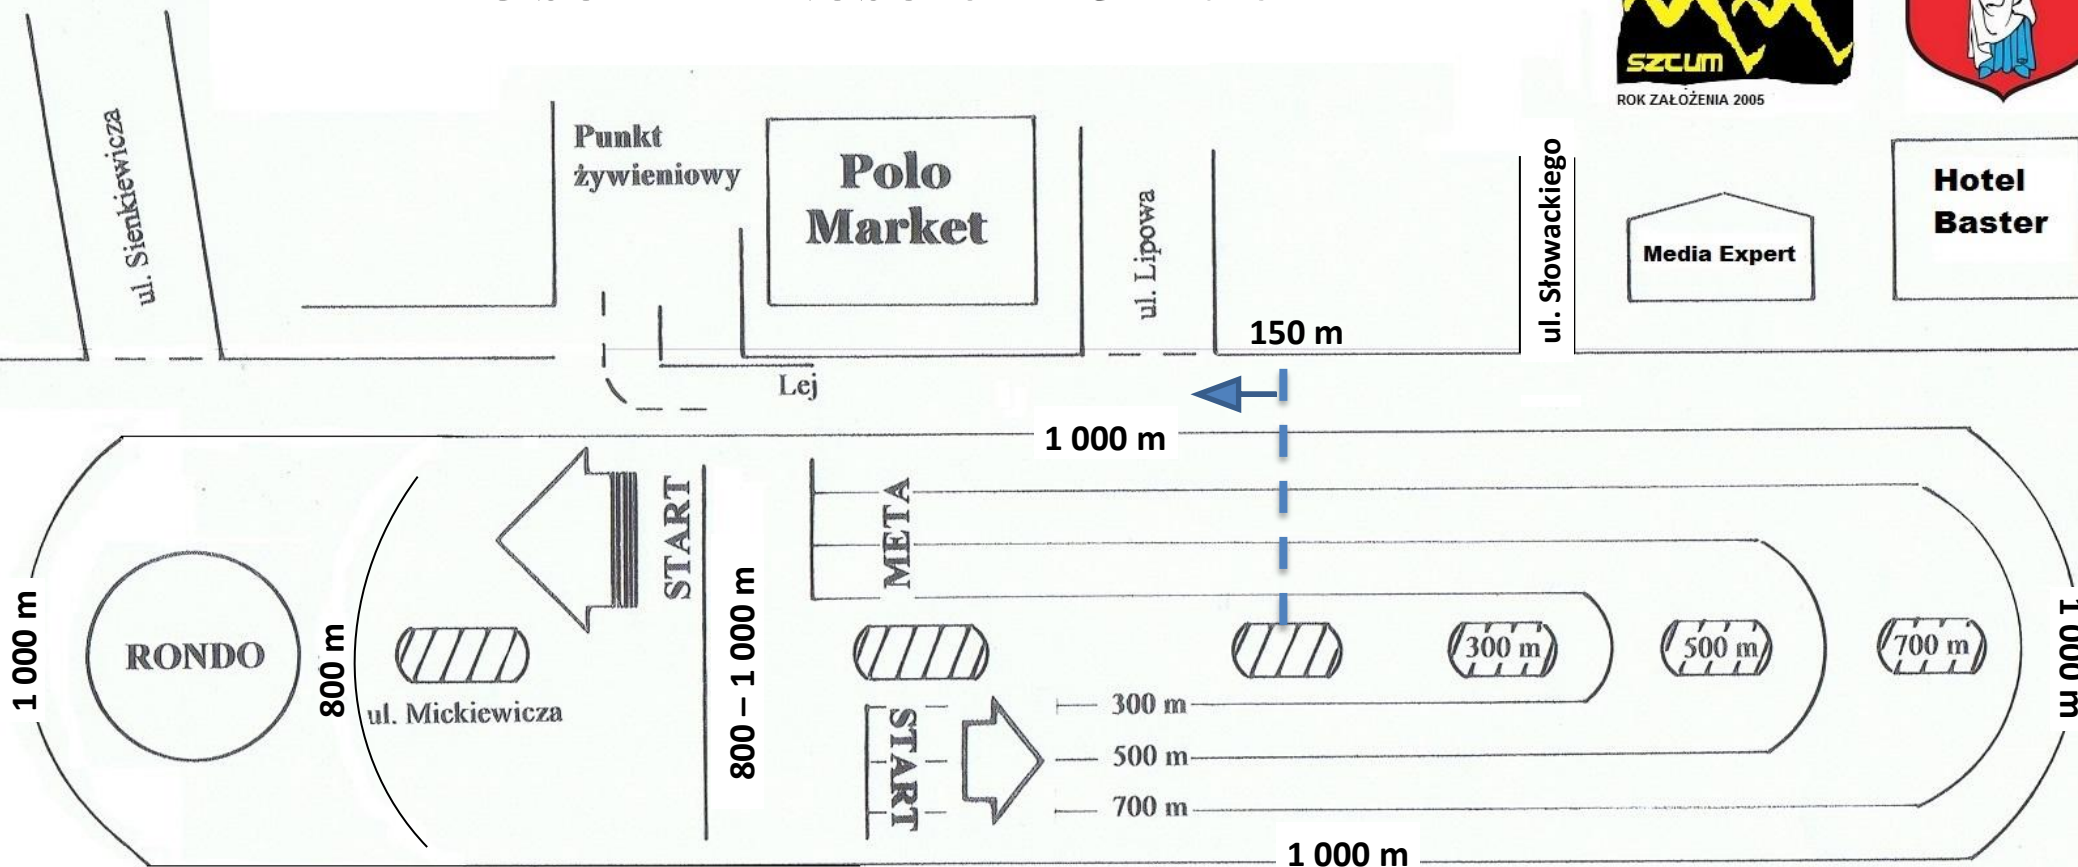

# XXVIII MIĘDZYNARODOWY SZTUMSKI BIEG SOLIDARNOŚCI 3 MAJA 2018

ROK ZAŁOŻENIA 2005

**Hotel  
Baster**

ul. Słowackiego

ul. Lipowa

**Polo  
Market**

Punkt  
żywieniowy

ul. Sienkiewicza

ul. Kochanowskiego

Urząd Miasta  
i Gminy Sztum

SCENA

Bank

Miejsce  
zbiórki

Parking

WC

ul. Morawskiego

## Trasy Biegów Młodzieżowych:

- Pętla 300 m
- Pętla 500 m
- Pętla 700 m
- Pętla 800 m
- Pętla 1 000 m

ul. K.K. Baczyńskiego